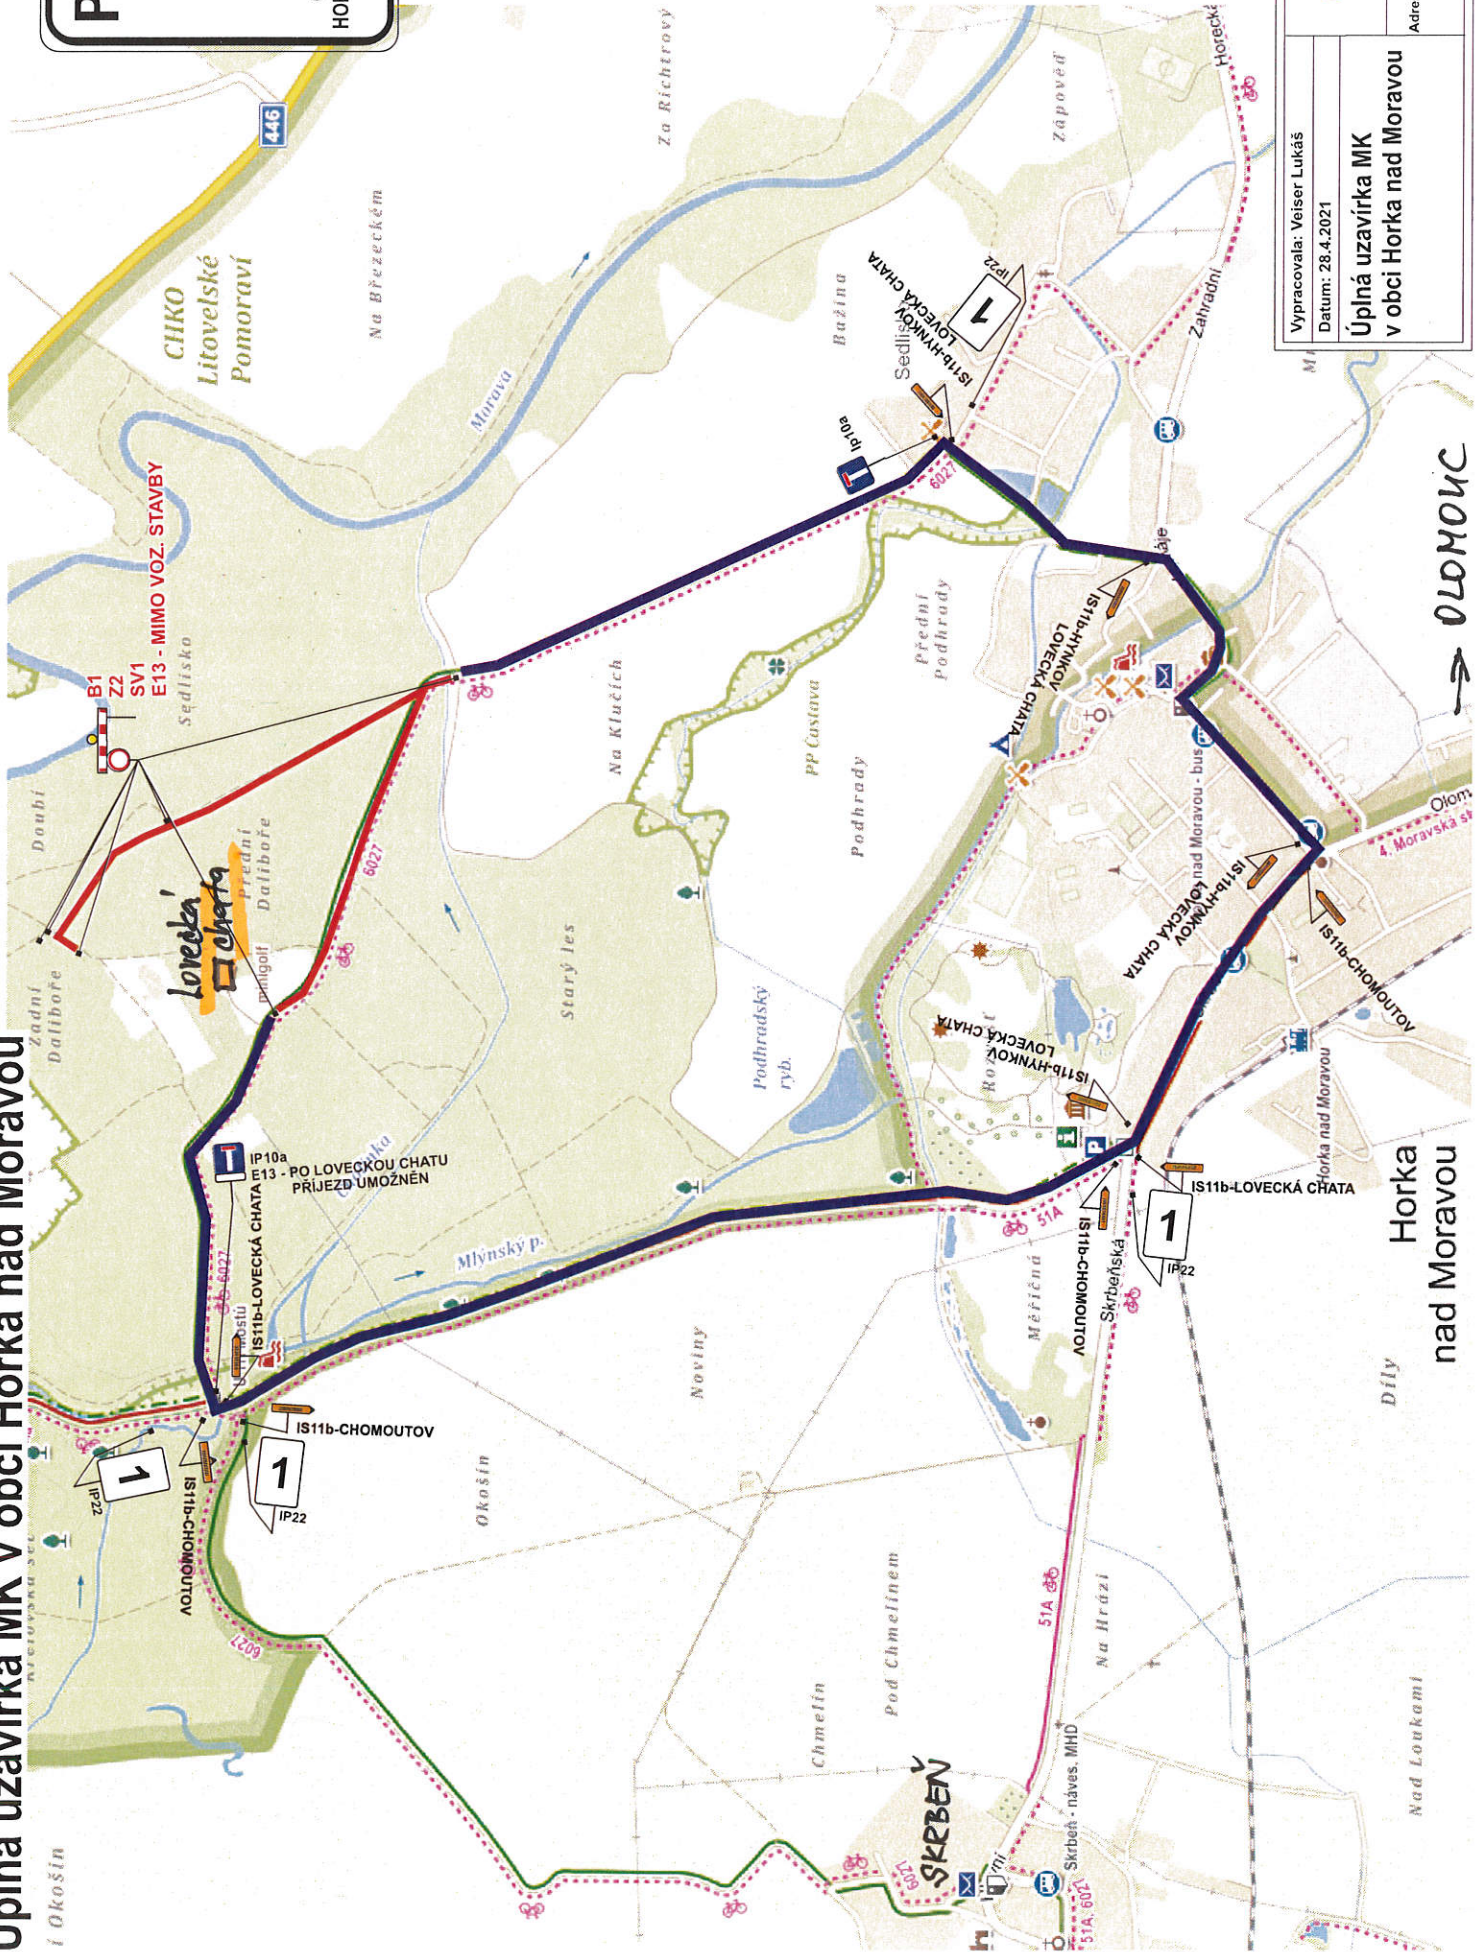

# Úplná uzavírka MK v obci Horka nad Moravou

1.

**POZOR**

PŘÍJEZD  
K LOVECKÉ  
CHATĚ OD OBCE  
HORKA NAD MORAVOU  
UZAVŘEN

	Vypracovala: Veiser Lukáš
	Datum: 28.4.2021
<b>Úplná uzavírka MK v obci Horka nad Moravou</b>	
Adresa provozovny: Pavlovka 2 Olomouc 772 00	

Horka nad Moravou

Olomouc →